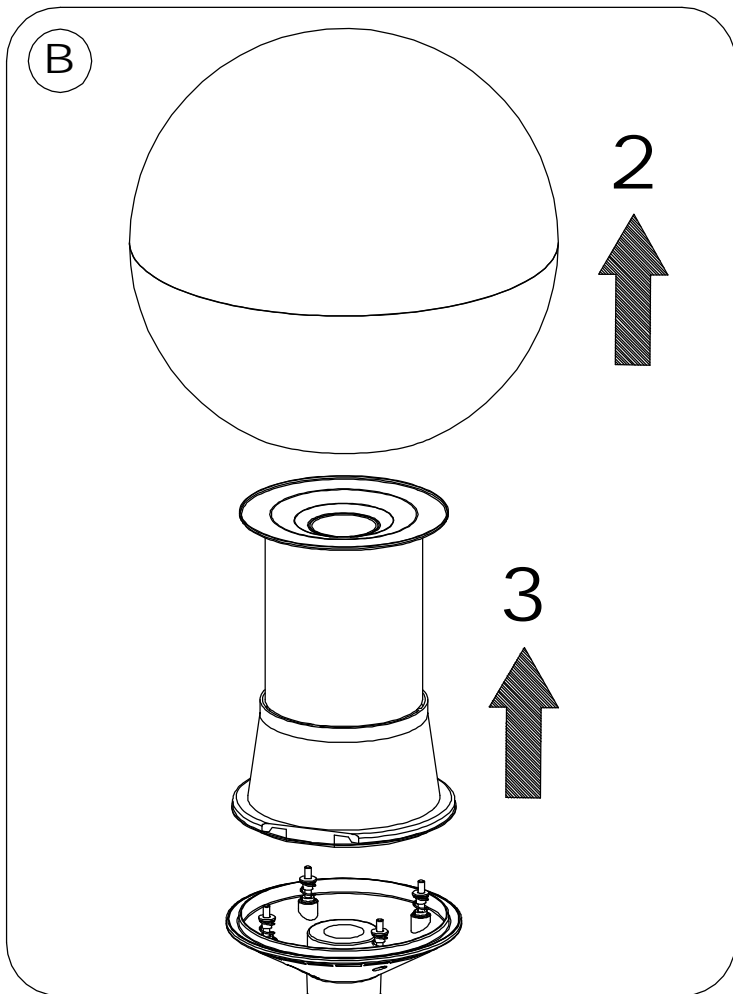

LANDA®

illuminotecnica

IM GLOBO 400mm

LANDA®

illuminotecnica

IM GLOBO 400mm

CE	250 VOLT				
	IP55		E27 1X150W	E27 1X150W	E27 HID NA MAX 1X70W