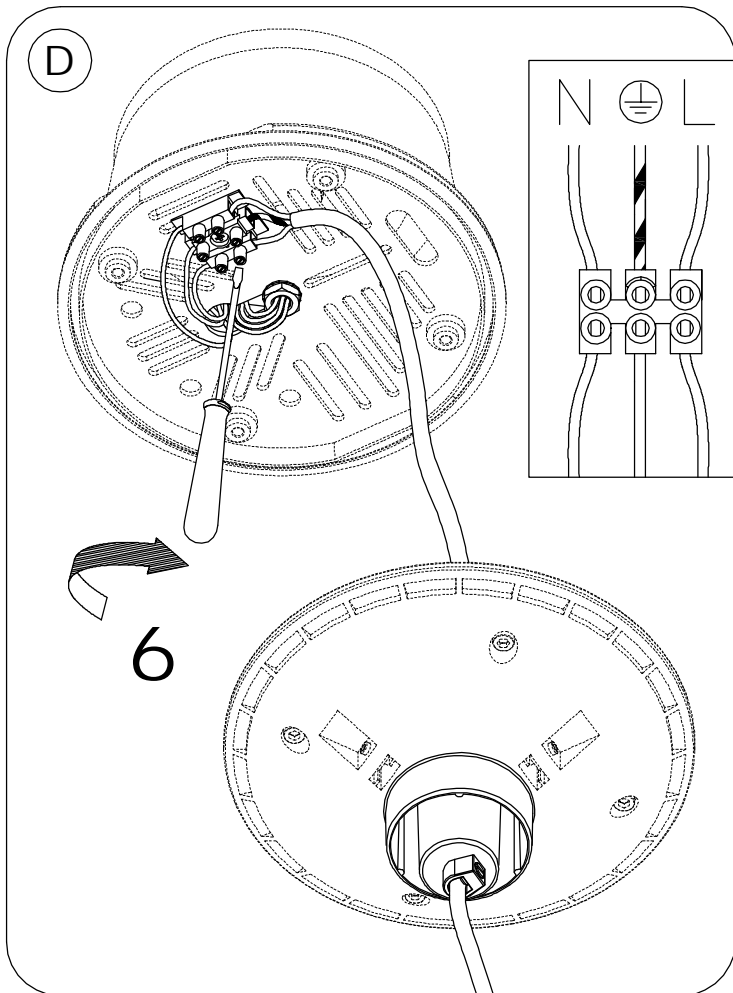

LANDA®

illuminotecnica

IM GLOBO 400mm

LANDA®

illuminotecnica

IM GLOBO 400mm

CE	250 VOLT				
	IP55		E27 1X150W	E27 1X150W	E27 HID NA MAX 1X70W