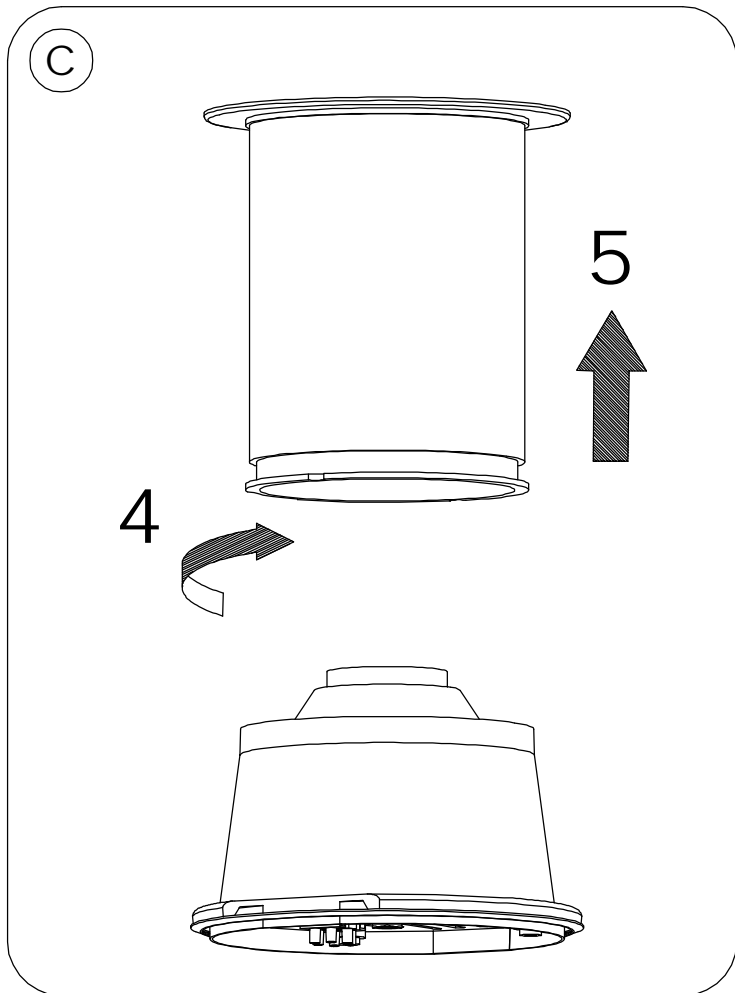

LANDA®

illuminotecnica

IM GLOBO 400mm

LANDA®

illuminotecnica

IM GLOBO 400mm

CE	250 VOLT				
	IP55		E27 1X150W	E27 1X150W	E27 HID NA MAX 1X70W