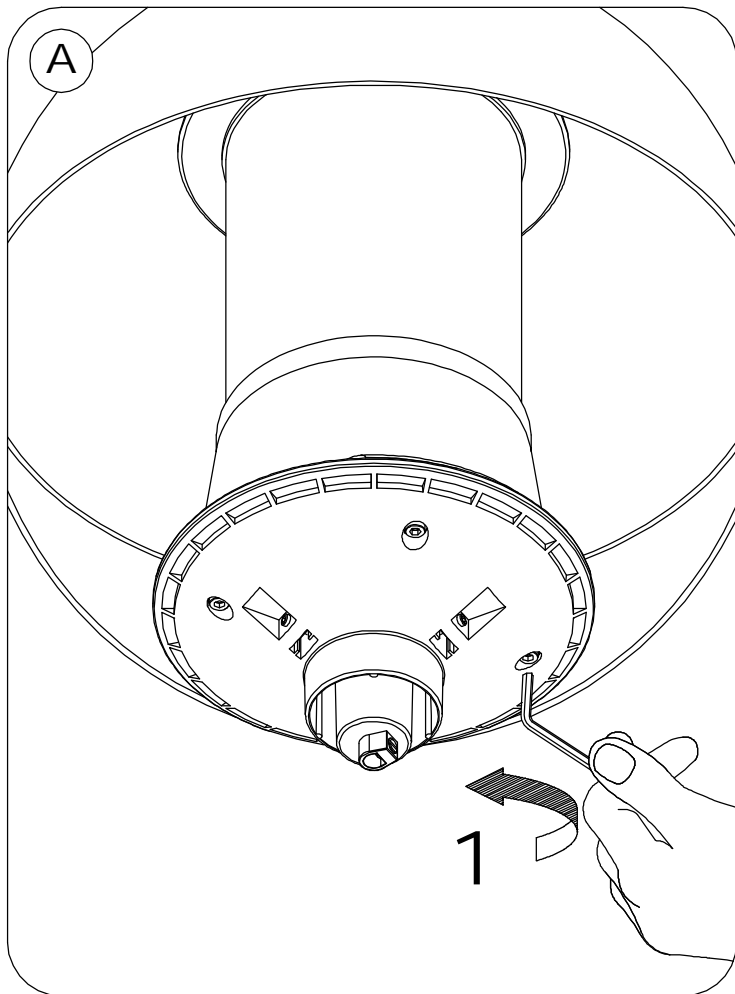

LANDA®

illuminotecnica

IM GLOBO 400mm

LANDA®

illuminotecnica

IM GLOBO 400mm

CE	250 VOLT				
	IP55		E27 1X150W	E27 1X150W	E27 HID NA MAX 1X70W