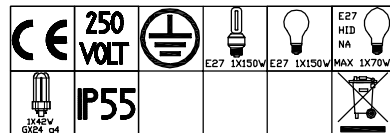

LANDA®

illuminotecnica

IM GLOBO 400mm

LANDA®

illuminotecnica

IM GLOBO 400mm

CE	250 VOLT				
	IP55		E27 1X150W	E27 1X150W	E27 HID NA MAX 1X70W